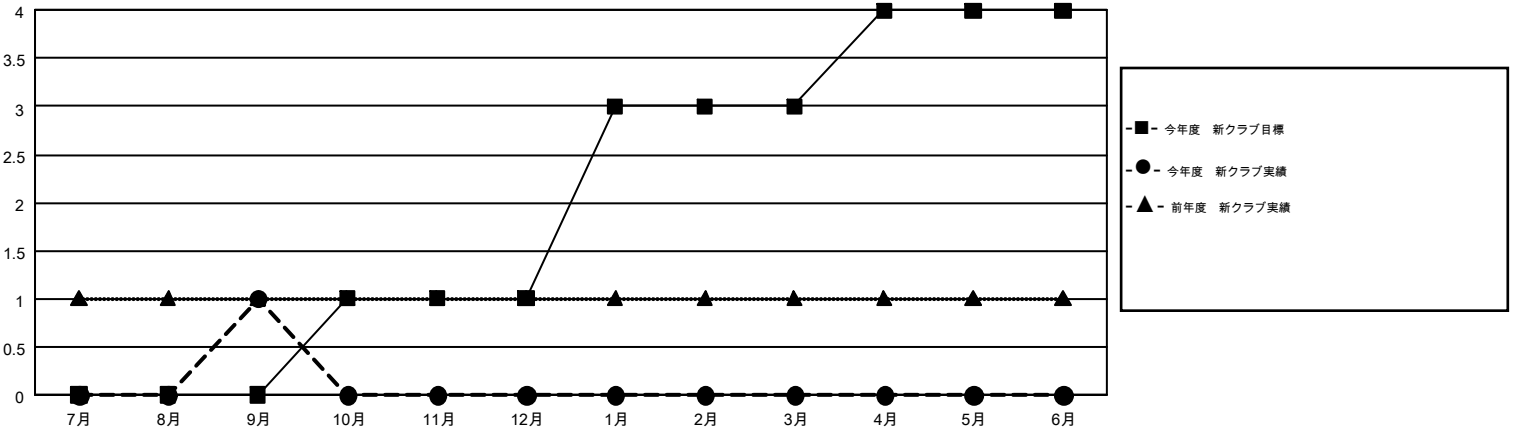

# GMT MONTHLY MEMBERSHIP PROGRESS REPORT

Results as of: 9/30/2017

Multiple District 336

LOCATION: JAPAN

GMT: MASAYOSHI MARUYAMA, YASUHISA NAKAMURA

GMT会則地域 5

クラブ				名			
結果: 2017-2018				結果: 2017-2018			
四半期	新クラブ目標	新クラブ	解散クラブ	四半期	会員純増目標	会員増強実績	退会者(転籍を含む)実際
7月/8月/9月	0	1	0	7月/8月/9月	225	433	299
10月/11月/12月	1	0	0	10月/11月/12月	215	0	0
1月/2月/3月	2	0	0	1月/2月/3月	246	0	0
4月/5月/6月	1	0	0	4月/5月/6月	-30	0	0

新クラブ目標及び実績累計

会員目標及び実績累計

解散クラブ: 0	204 CLUBS OF 426 一名以上の新会員を登録	男女別 男性 12,910 (80.51%) 女性 3,125 (19.49%)
退会者 物故会員 35 クラブ解散 16 その他 248 合計 299	<a href="#">会員累計データを見るには、ここをクリック</a>	世帯主/家族会員合計 4,045 国際会費半額の家族会員 2,190