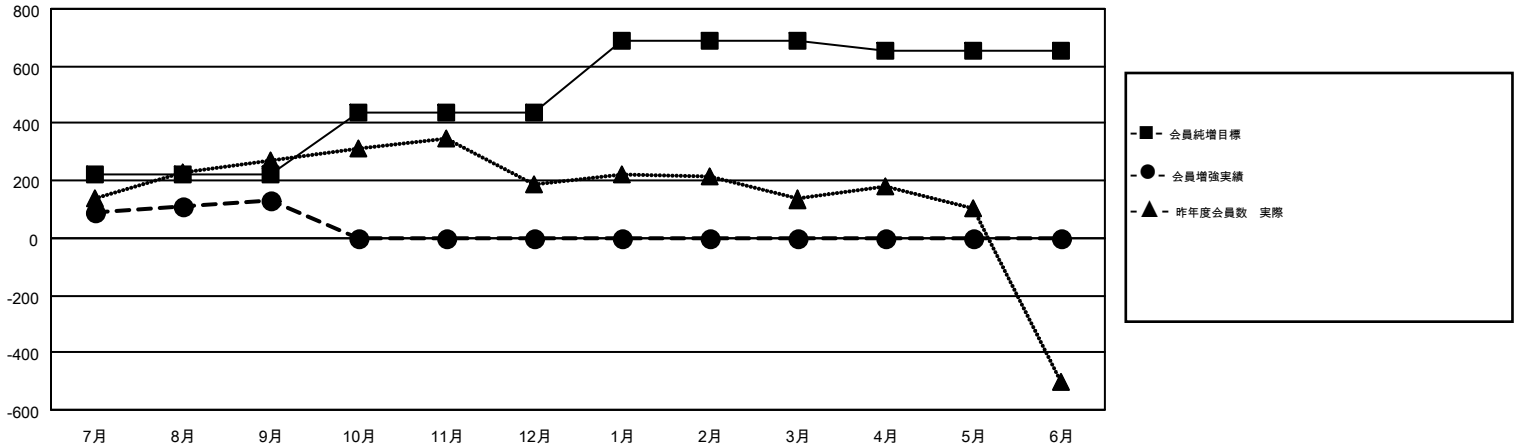

# GMT MONTHLY MEMBERSHIP PROGRESS REPORT

Results as of: 9/30/2017

Multiple District 336

LOCATION: JAPAN

GMT: MASAYOSHI MARUYAMA, YASUHISA NAKAMURA

GMT会則地域 5

クラブ				名			
結果: 2017-2018				結果: 2017-2018			
四半期	新クラブ目標	新クラブ	解散クラブ	四半期	会員純増目標	会員増強実績	退会者(転籍を含む)実際
7月/8月/9月	0	1	0	7月/8月/9月	225	433	299
10月/11月/12月	1	0	0	10月/11月/12月	215	0	0
1月/2月/3月	2	0	0	1月/2月/3月	246	0	0
4月/5月/6月	1	0	0	4月/5月/6月	-30	0	0

新クラブ目標及び実績累計

会員目標及び実績累計

解散クラブ: 0	204 CLUBS OF 426 一名以上の新会員を登録	男女別 男性 12,910 (80.51%) 女性 3,125 (19.49%)
退会者 物故会員 35 クラブ解散 16 その他 248 合計 299	<a href="#">会員累計データを見るには、ここをクリック</a>	世帯主/家族会員合計 4,045 国際会費半額の家族会員 2,190